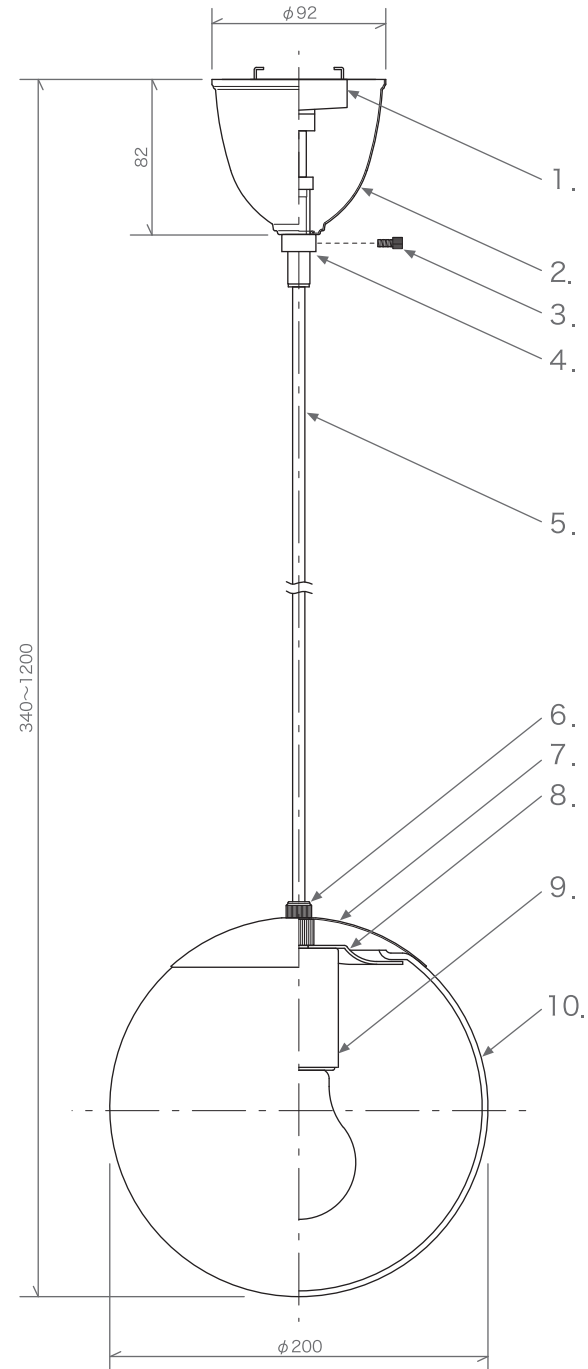

【 STOCK NO. 】

E-003/M

【 COLOR 】

ブラック / ホワイト

【 LAMP 】

LED電球 (E26) 15W まで

【 OPTION 】

取扱説明書

Weight : 1.3kg

※シェード部分のガラスは手作りのため、総重量に個体差が生じる場合がございます

【 STOCK NO. 】

E-003/M

【 COLOR 】

真鍮

【 LAMP 】

LED電球 (E26) 15W まで

【 OPTION 】

取扱説明書

【 DATE 】

2021.04.19

【 MATERIAL 】

【 FINISH 】

	【 MATERIAL 】	【 FINISH 】
1. 電源プラグ	プラスチック	—
2. シーリングカバー	真鍮	磨き仕上げ
3. 固定ネジ (×1)	真鍮	磨き仕上げ
4. ストッパー	真鍮	磨き仕上げ
5. コード	袋打ち	ブラウン
6. フェイスナット	真鍮	磨き仕上げ
7. シェードカバー	真鍮	磨き仕上げ
8. ホルダー	真鍮	磨き仕上げ
9. ソケット (E26)	磁器	—
10. シェード	ガラス	クリア・ホワイト

Weight : 1.3kg

※シェード部分のガラスは手作りのため、総重量に個体差が生じる場合がございます