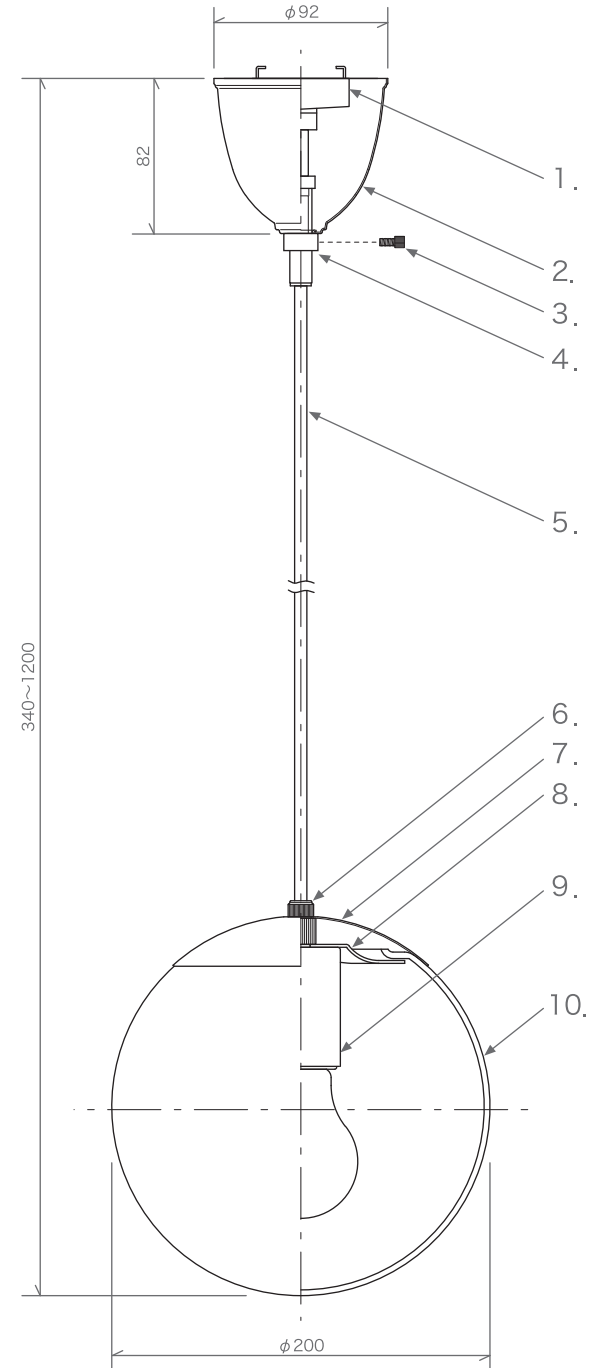

【 STOCK NO. 】

E-003/M

【 COLOR 】

ブラック / ホワイト

【 LAMP 】

LED電球 (E26) 15W まで

【 OPTION 】

取扱説明書

【 DATE 】

2021.04.19

【 MATERIAL 】

【 FINISH 】

1.	電源プラグ	プラスチック	—
2.	シーリングカバー	スチール	艶消しブラック塗装 / 艶消しホワイト塗装
3.	固定ネジ (x1)	スチール	艶消しブラック塗装 / クロームメッキ
4.	ストッパー	スチール	艶消しブラック塗装 / 艶消しホワイト塗装
5.	コード	袋打ち	ブラック / ホワイト
6.	フェイスナット	スチール	艶消しブラック塗装 / 艶消しホワイト塗装
7.	シェードカバー	スチール	艶消しブラック塗装 / 艶消しホワイト塗装
8.	ホルダー	スチール	艶消しブラック塗装 / 艶消しホワイト塗装
9.	ソケット (E26)	磁器	—
10.	シェード	ガラス	クリア・ホワイト

Weight : 1.3kg

※シェード部分のガラスは手作りのため、総重量に個体差が生じる場合がございます

【 STOCK NO. 】

E-003/M

【 COLOR 】

真鍮

【 LAMP 】

LED電球 (E26) 15W まで

Weight : 1.3kg

※シェード部分のガラスは手作りのため、総重量に個体差が生じる場合がございます