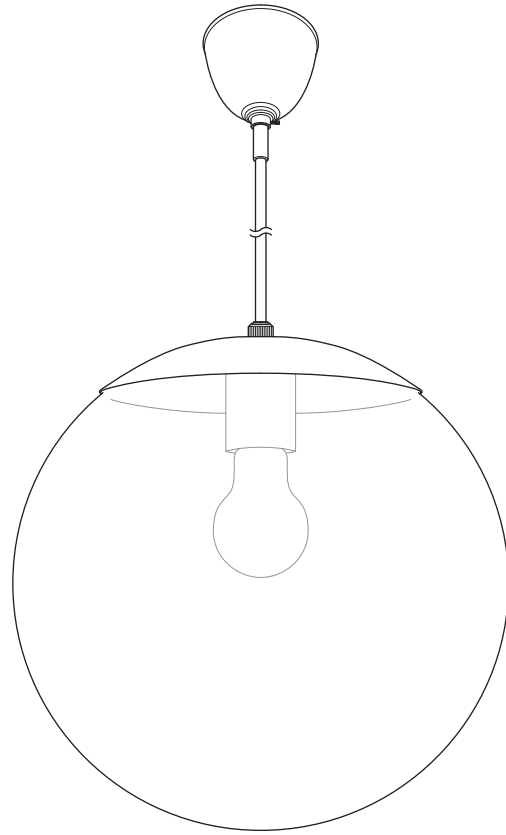

【 STOCK NO. 】

E-003/XL

【 COLOR 】

ブラック / ホワイト

【 LAMP 】

LED電球 (E26) 15W まで

【 OPTION 】

取扱説明書

Weight : 2.0kg

※シェード部分のガラスは手作りのため、総重量に個体差が生じる場合がございます

株式会社
村上工作所

【 STOCK NO. 】

E-003/XL

【 COLOR 】

真鍮

【 LAMP 】

LED電球 (E26) 15W まで

【 OPTION 】

取扱説明書

【 DATE 】

2021.04.19

【 MATERIAL 】

【 FINISH 】

	【 MATERIAL 】	【 FINISH 】
1. 電源プラグ	プラスチック	—
2. シーリングカバー	真鍮	磨き仕上げ
3. 固定ネジ (×1)	真鍮	磨き仕上げ
4. ストッパー	真鍮	磨き仕上げ
5. コード	袋打ち	ブラウン
6. フェイスナット	真鍮	磨き仕上げ
7. シェードカバー	真鍮	磨き仕上げ
8. ホルダー	真鍮	磨き仕上げ
9. ソケット (E26)	磁器	—
10. シェード	ガラス	クリア・ホワイト