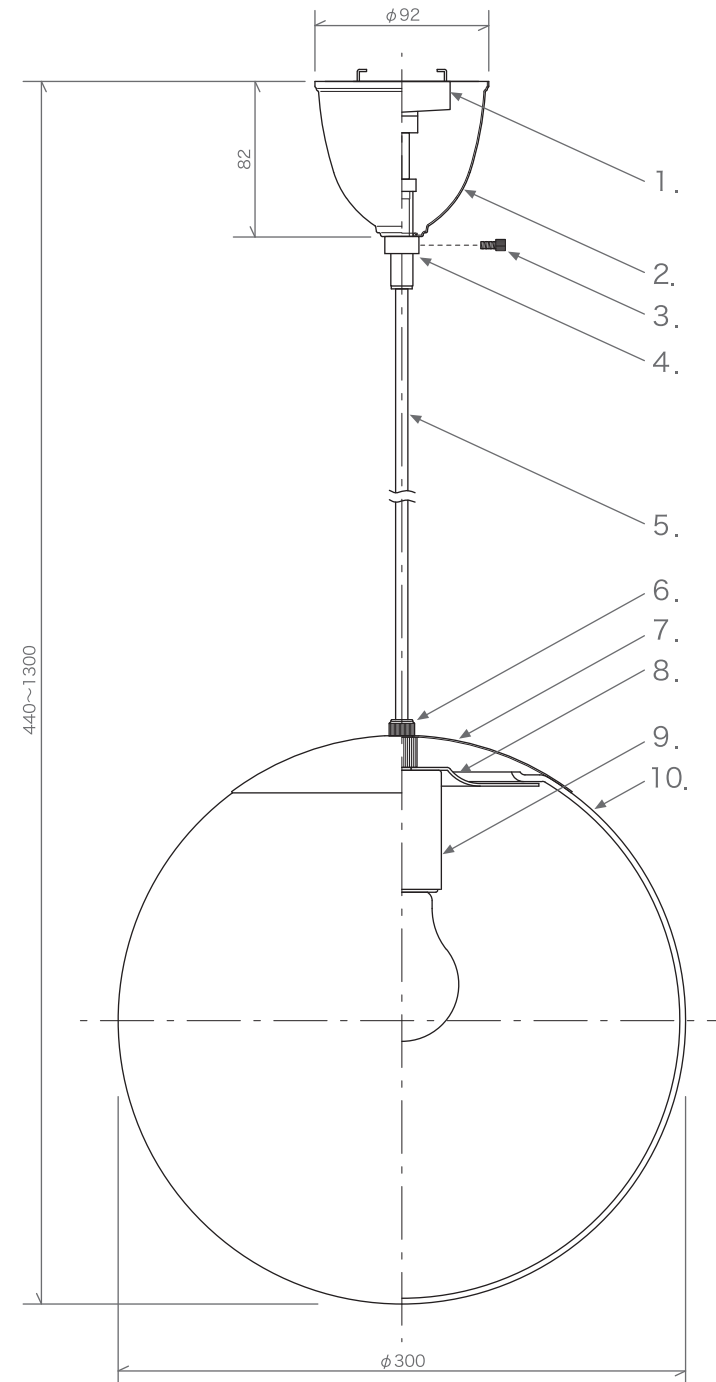

【 STOCK NO. 】

E-003/XL

【 COLOR 】

ブラック / ホワイト

【 LAMP 】

LED電球 (E26) 15W まで

【 OPTION 】

取扱説明書

【 DATE 】

2021.04.19

ENCORE

【 MATERIAL 】

【 FINISH 】

	【 MATERIAL 】	【 FINISH 】
1. 電源プラグ	プラスチック	—
2. シーリングカバー	スチール	艶消しブラック塗装 / 艶消しホワイト塗装
3. 固定ネジ (x1)	スチール	艶消しブラック塗装 / クロームメッキ
4. ストッパー	スチール	艶消しブラック塗装 / 艶消しホワイト塗装
5. コード	袋打ち	ブラック / ホワイト
6. フェイスナット	スチール	艶消しブラック塗装 / 艶消しホワイト塗装
7. シェードカバー	スチール	艶消しブラック塗装 / 艶消しホワイト塗装
8. ホルダー	スチール	艶消しブラック塗装 / 艶消しホワイト塗装
9. ソケット (E26)	磁器	—
9. シェード	ガラス	クリア・ホワイト

Weight : 2.0kg

※シェード部分のガラスは手作りのため、総重量に個体差が生じる場合がございます

株式会社
村上工作所