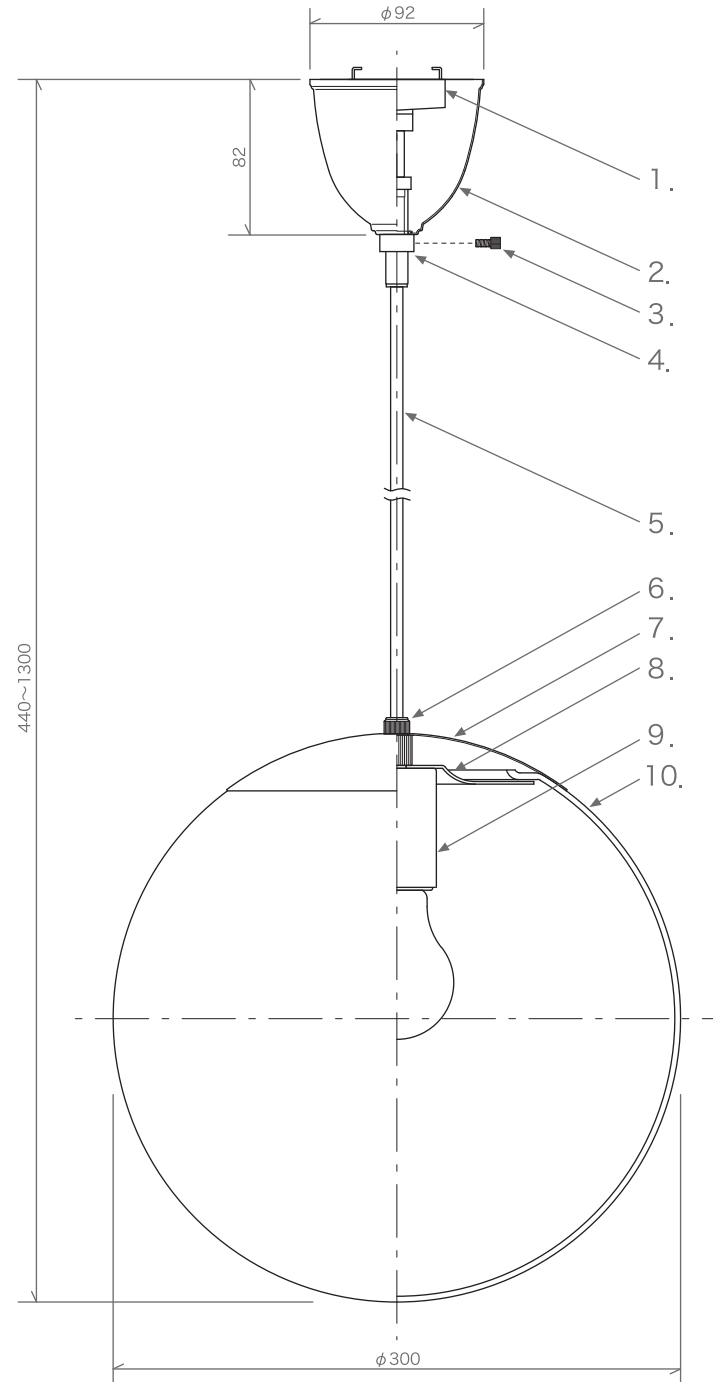

【 STOCK NO. 】

E-003/XL

【 COLOR 】

ブラック / ホワイト

【 LAMP 】

LED電球 (E26) 15W まで

【 OPTION 】

取扱説明書

Weight : 2.0kg

※シェード部分のガラスは手作りのため、総重量に個体差が生じる場合がございます

株式会社
村上工作所

【 STOCK NO. 】

E-003/XL

【 COLOR 】

真鍮

【 LAMP 】

LED電球 (E26) 15W まで

【 OPTION 】

取扱説明書

【 DATE 】

2021.04.19

【 MATERIAL 】

【 FINISH 】

	【 MATERIAL 】	【 FINISH 】
1. 電源プラグ	プラスチック	—
2. シーリングカバー	真鍮	磨き仕上げ
3. 固定ネジ (×1)	真鍮	磨き仕上げ
4. ストッパー	真鍮	磨き仕上げ
5. コード	袋打ち	ブラウン
6. フェイスナット	真鍮	磨き仕上げ
7. シェードカバー	真鍮	磨き仕上げ
8. ホルダー	真鍮	磨き仕上げ
9. ソケット (E26)	磁器	—
10. シェード	ガラス	クリア・ホワイト

Weight : 2.0kg

※シェード部分のガラスは手作りのため、総重量に個体差が生じる場合がございます