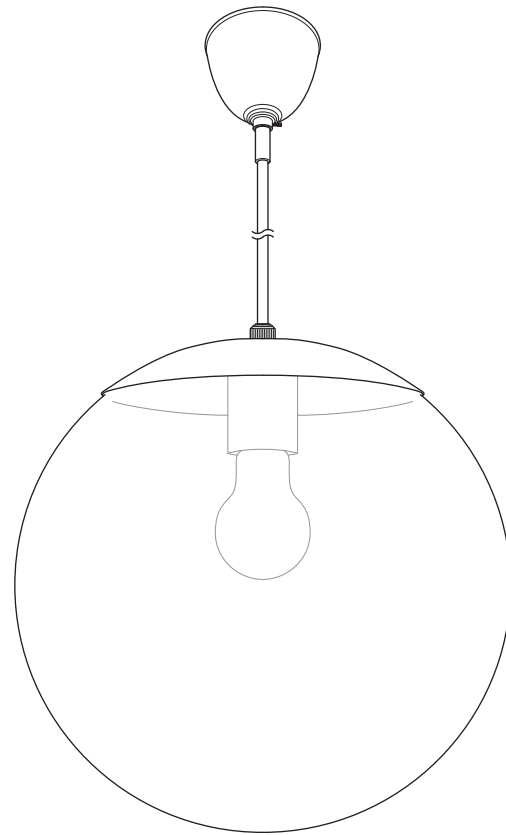

【 STOCK NO. 】

E-003/XL

【 COLOR 】

ブラック / ホワイト

【 LAMP 】

LED電球 (E26) 15W まで

【 OPTION 】

取扱説明書

【 DATE 】

2021.04.19

ENCORE

【 MATERIAL 】

【 FINISH 】

	【 MATERIAL 】	【 FINISH 】
1. 電源プラグ	プラスチック	—
2. シーリングカバー	スチール	艶消しブラック塗装 / 艶消しホワイト塗装
3. 固定ネジ (x1)	スチール	艶消しブラック塗装 / クロームメッキ
4. ストッパー	スチール	艶消しブラック塗装 / 艶消しホワイト塗装
5. コード	袋打ち	ブラック / ホワイト
6. フェイスナット	スチール	艶消しブラック塗装 / 艶消しホワイト塗装
7. シェードカバー	スチール	艶消しブラック塗装 / 艶消しホワイト塗装
8. ホルダー	スチール	艶消しブラック塗装 / 艶消しホワイト塗装
9. ソケット (E26)	磁器	—
9. シェード	ガラス	クリア・ホワイト

Weight : 2.0kg

※シェード部分のガラスは手作りのため、総重量に個体差が生じる場合がございます

株式会社
村上工作所

【 STOCK NO. 】

E-003/XL

【 COLOR 】

真鍮

【 LAMP 】